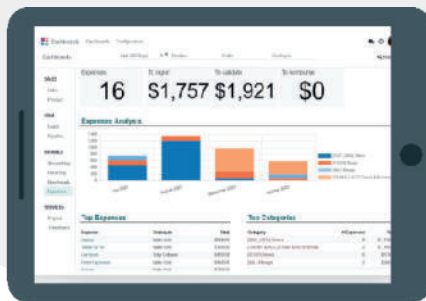

Software de administración:
Todo-en-uno.
Fácil-de-usar.
Intuitivo

odoo

¿Qué es Odoo?

Odoo es un conjunto de módulos empresariales, que incluye gestión de relaciones con el cliente (CRM), comercio electrónico, contabilidad, facturación, gestión de inventario, gestión de proyectos, gestión de almacenes, gestión financiera, fabricación, y compras, entre otros.

Nuestra propuesta de valor única

7M+
Usuarios

32
Lenguajes
Compatibles

175
Países

26k+
Aplicaciones

5000+
Instalaciones/día